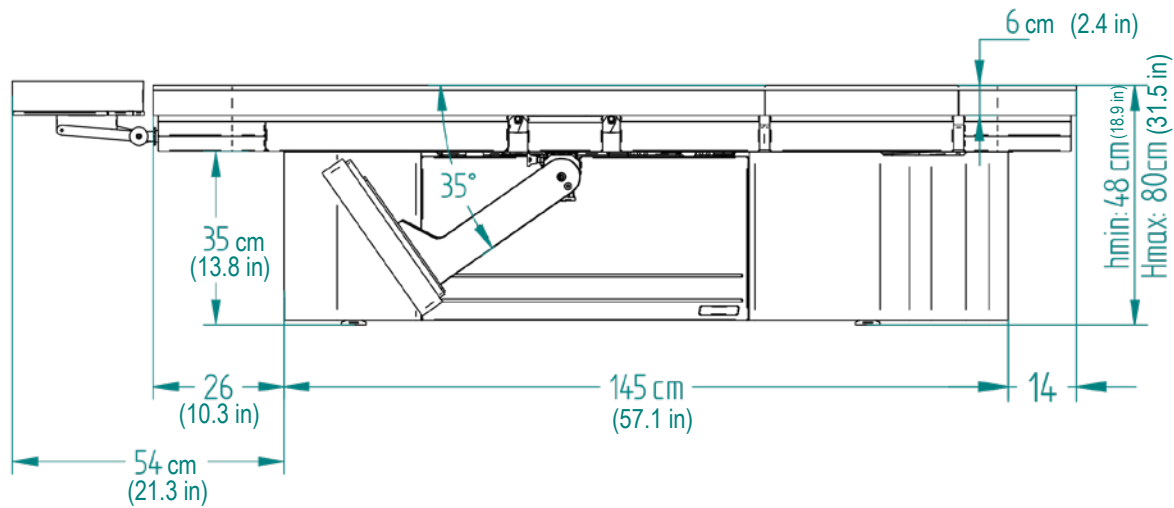

Spa Fusion Flow