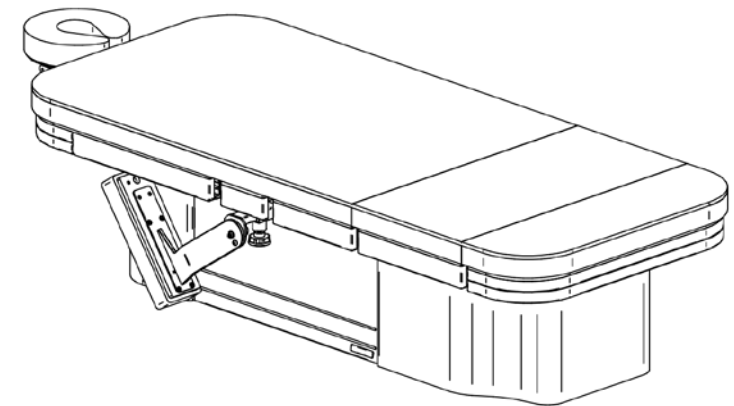

Spa Fusion Flow