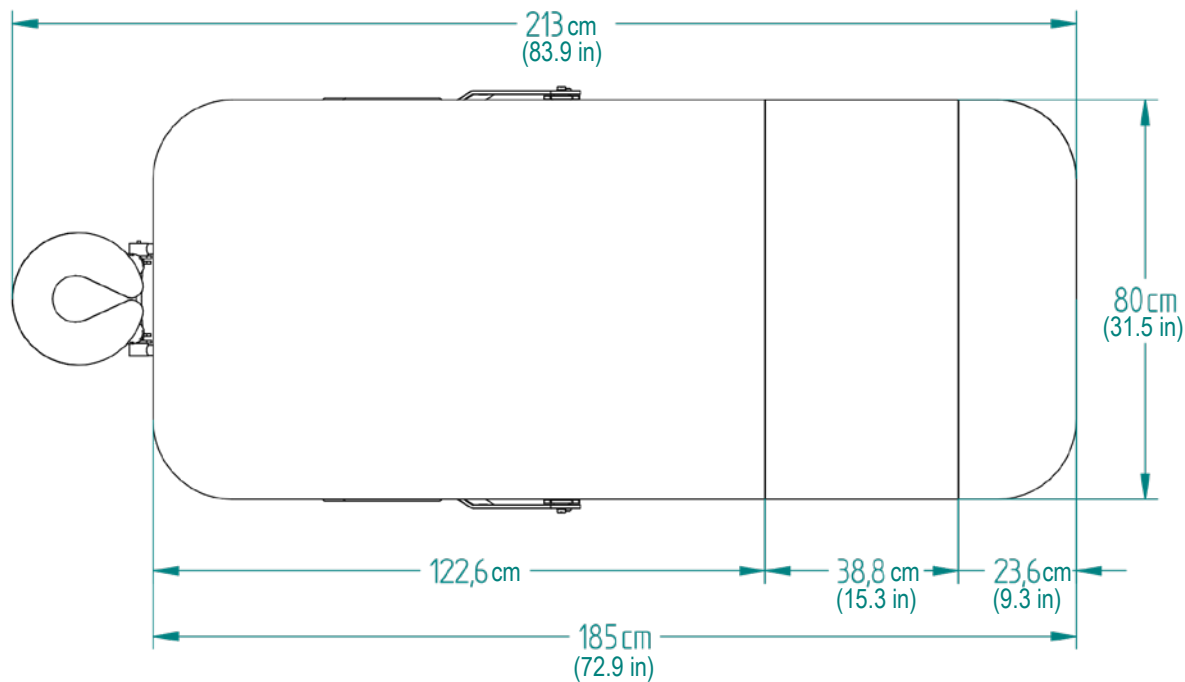

Spa Fusion Flow