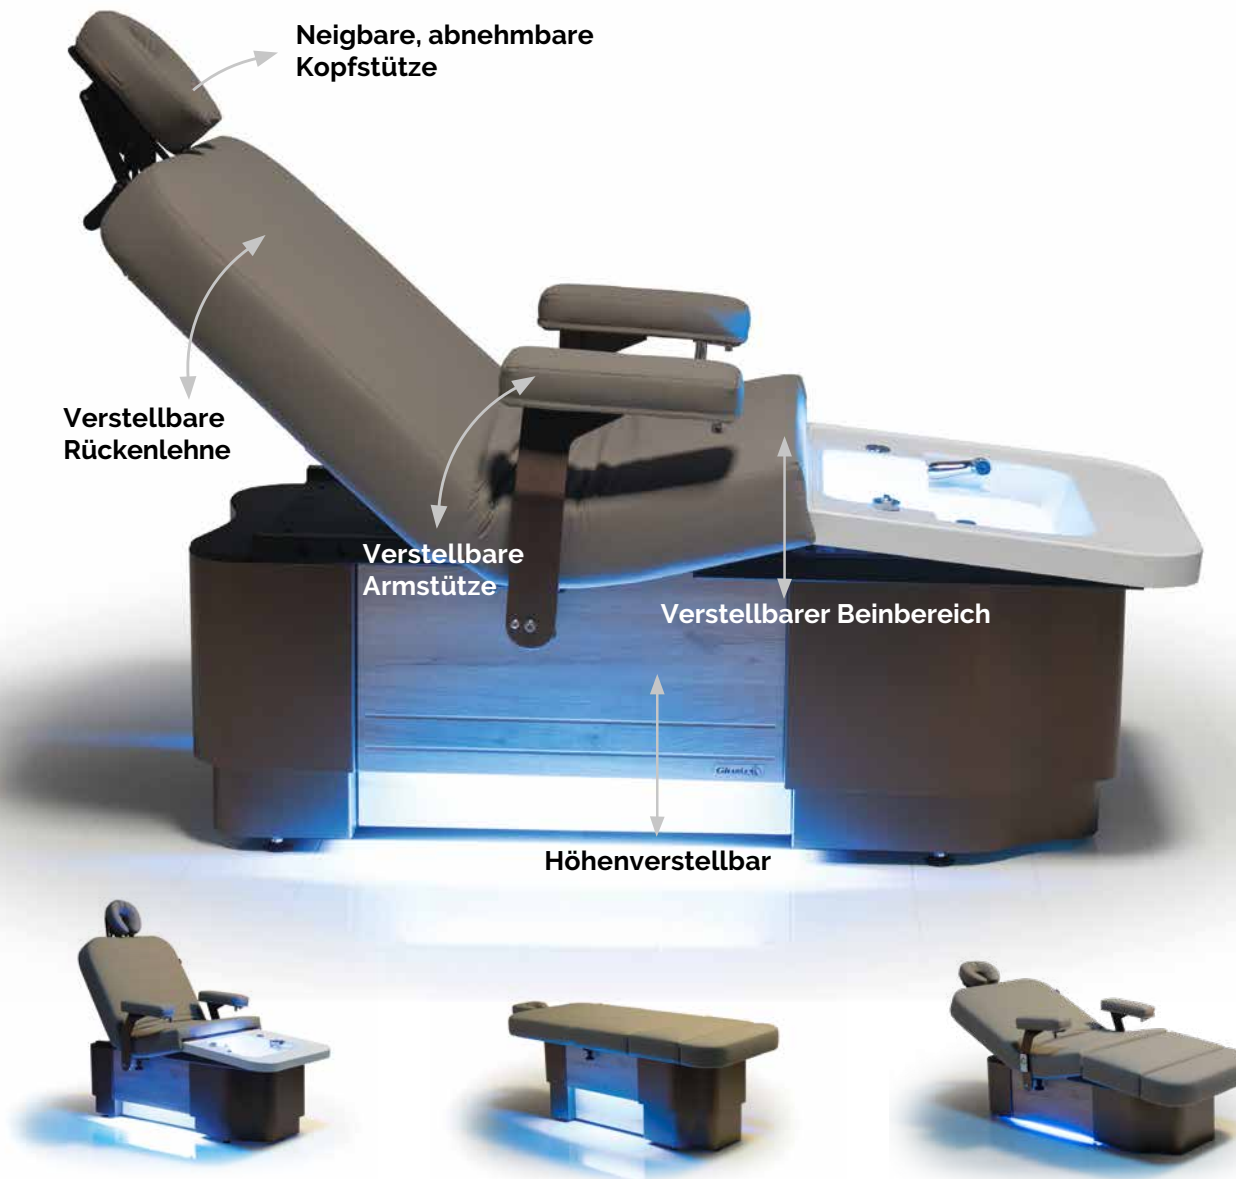

GHARLENI

SPA
FUSION
FLOW

Spa Fusion Flow

Gharieni, ein weltweit führender Anbieter von Luxus-Spa- und Wellness-Ausrüstung, stellt die Spa Fusion Flow vor, das erste Modell der brandneuen SpaFusion-Serie. Sie kombiniert die Vielseitigkeit einer Premium-Spa-Liege mit einer nahtlos integrierten Pediküre-Wanne und setzt damit neue Maßstäbe für luxuriöse Multifunktionalität und ergonomische Exzellenz bei Spa-Behandlungen. Die Spa Fusion Flow ist für eine Vielzahl von Spa-Behandlungen ausgelegt, darunter: Massagen, Gesichts-

behandlungen, Maniküre und Pediküre sowie Körperbehandlungen. Das duale Hebesäulensystem ermöglicht einen extrem niedrigen Einstieg von nur 48 cm und ist damit ADA-konform für einen einfachen Zugang. Die ergonomische Fußwanne der Liege sorgt dafür, dass Therapeuten in unmittelbarer Nähe zu den Gästen arbeiten können, und das mit unvergleichlicher Leichtigkeit und Komfort.

Sonderfarben

Holzdekors - Spezielle Art. 16016

Farben

Spa Fusion Flow

Eigenschaften

Funktionen

- Beheizbare Polsterung, einschliesslich des Fussstützenbereichs – eine Markneuheit für ultimative Entspannung der Gäste (optional)
- Verstellbare Rückenlehne – für eine individuelle Positionierung
- Verstellbarer Sitzwinkel – für optimalen Komfort bei Pediküre-Behandlungen
- U-förmige Gesichtsauflage
- Schwenkbare und abnehmbare Armlehnen – für volle Bewegungsfreiheit für Therapeuten und Gast-Komfort bei sitzenden Behandlungen (optional)
- Ein Massagesystem ohne Schläuche in der Fusswanne (optional)
- Heiss-/Kaltwasser-Mischbatterie mit Handbrause
- Anpassbare Polster- und Sockeloptionen – zur nahtlosen Integration in jedes Spa-Interieur und jede Markenästhetik

Technische Spezifikationen

- Höhe 48 - 80 cm
- Länge: 213 cm
- Breite: 80 cm

Spa Fusion Flow

Farben

(*Standard-Farben ohne
Preisauflschlag)

PU Polsterung

Holz-Dekors

Metall-Dekors