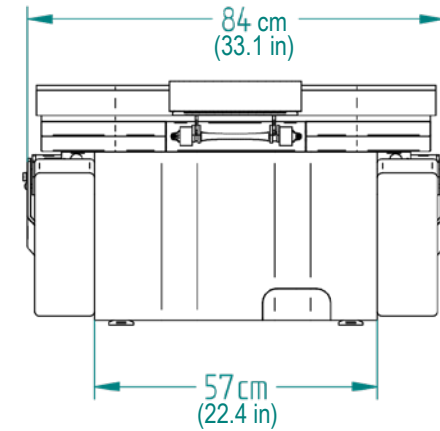

Spa Fusion Flow