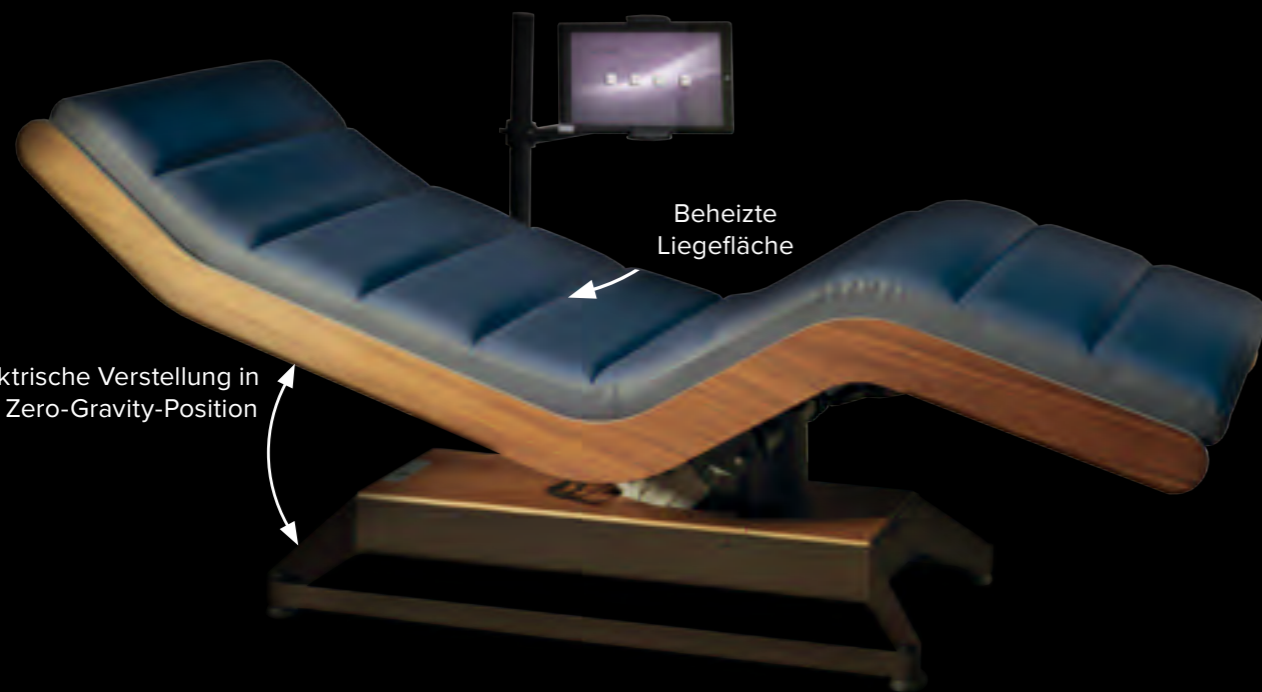

Details & Farben